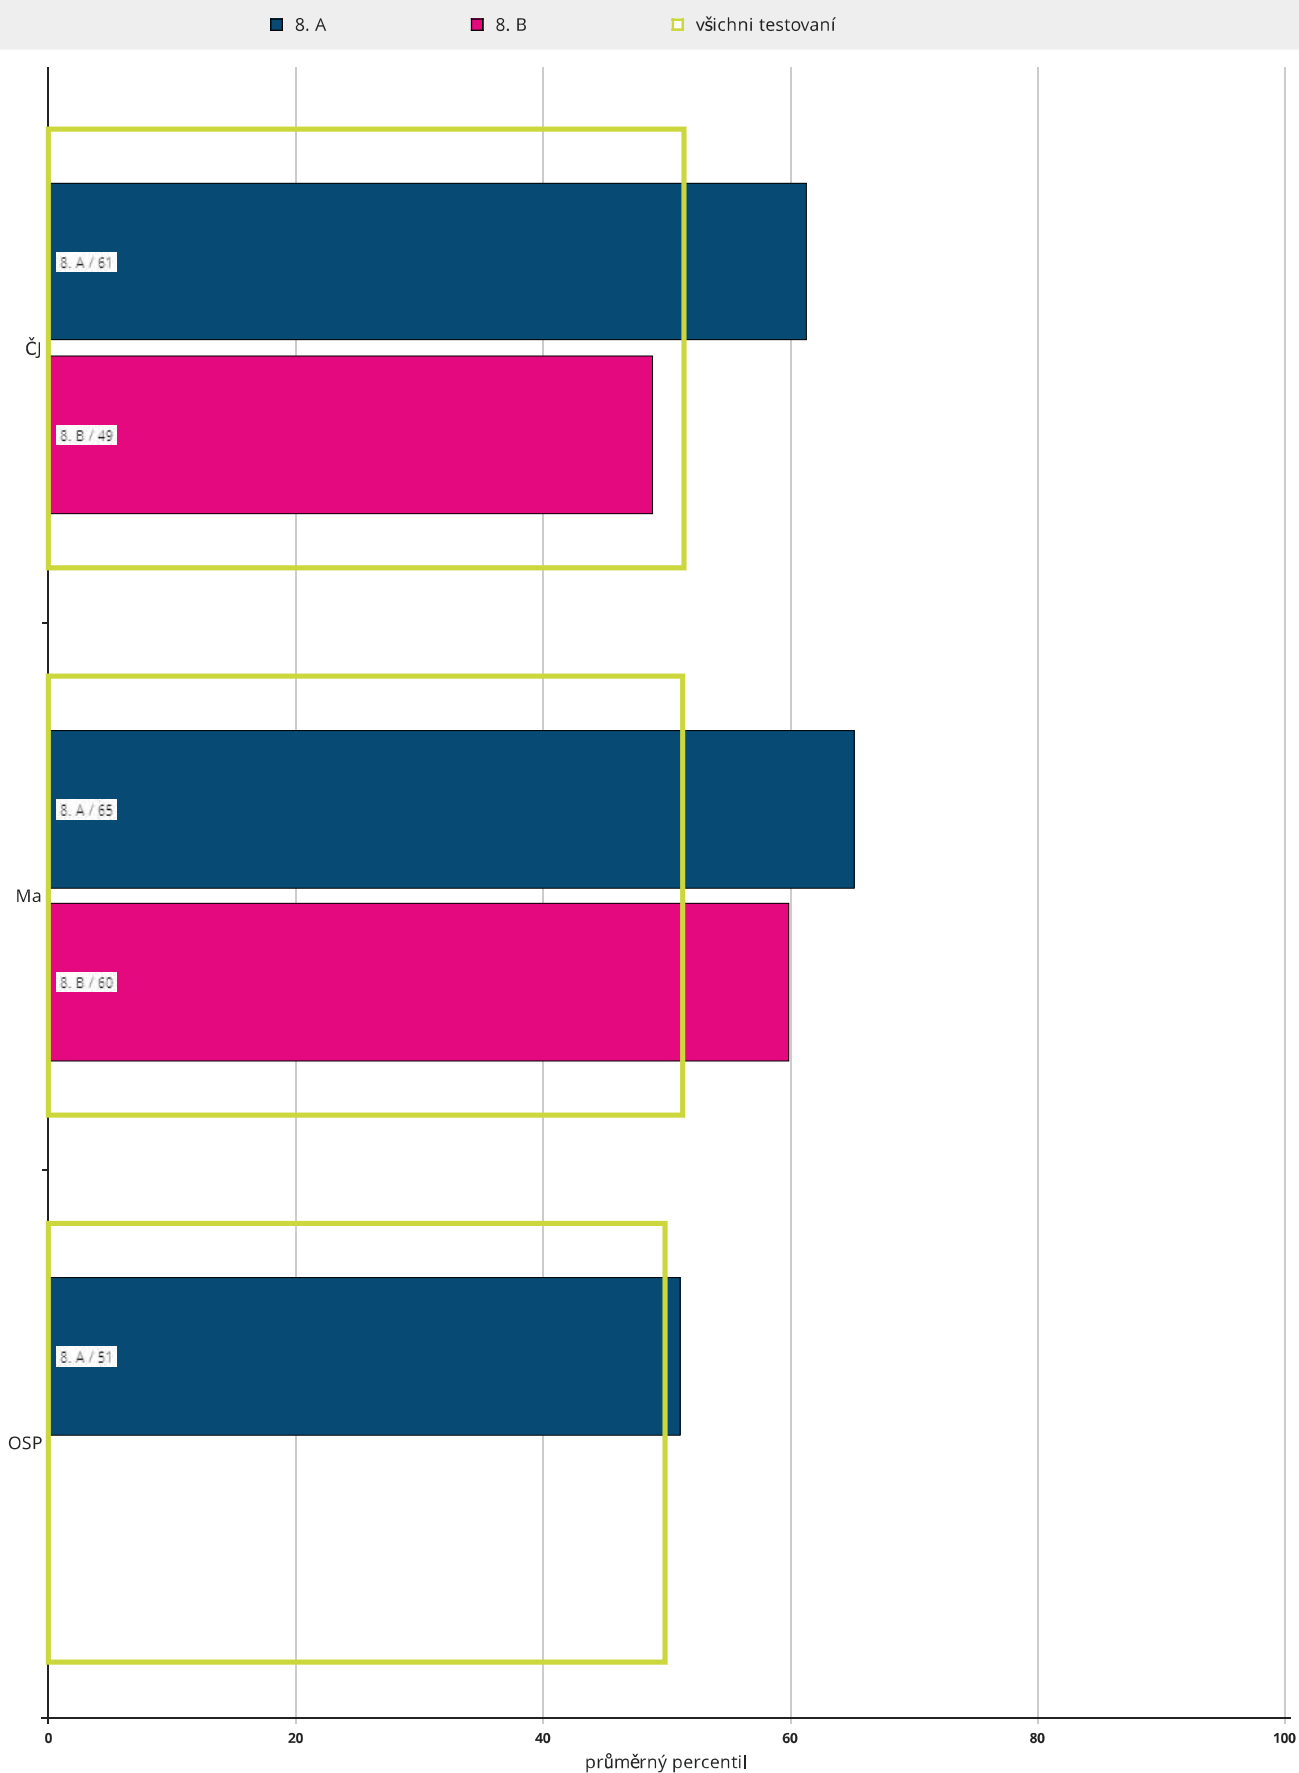

Průměrný celkový percentil po jednotlivých třídách

počet respondentů: ČJ: 18 / 3 / celkem: 1238 Ma: 15 / 2 / celkem: 1204 OSP: 20 / 0 / celkem: 1156